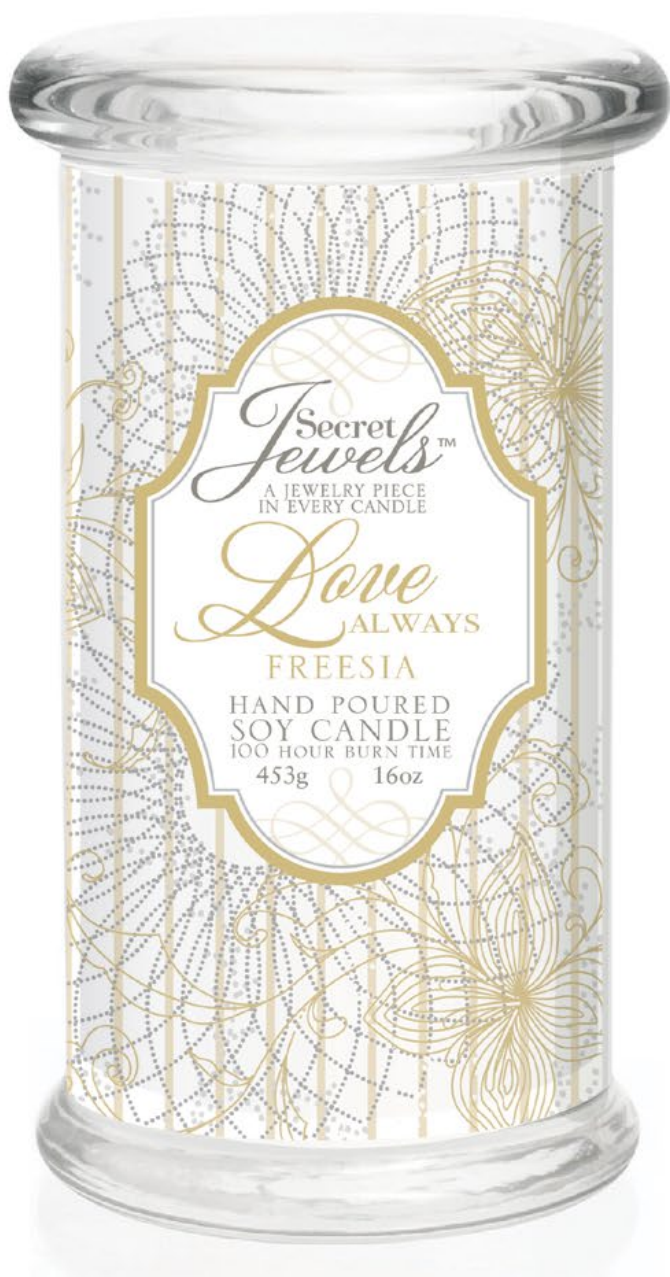

# Secret Jewels™

## WEDDING COLLECTION

A JEWELRY PIECE IN EVERY CANDLE  
HAND POURED SOY CANDLE 100 HOUR BURN TIME

488519 | 9.5"H, 16oz. | MIN: 3 |

0 67103 36793 5

488518 | 9.5"H, 16oz. | MIN: 3 |

0 67103 36793 5