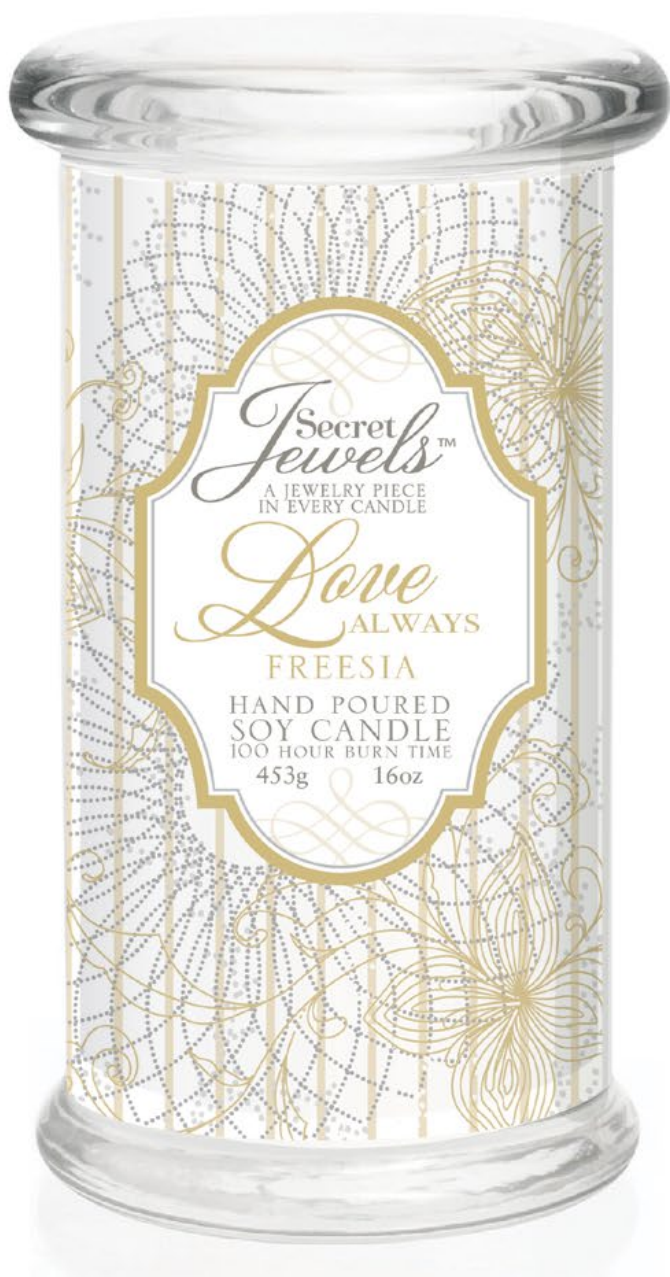

# Secret Jewels™

## WEDDING COLLECTION

A JEWELRY PIECE IN EVERY CANDLE  
HAND POURED SOY CANDLE 100 HOUR BURN TIME

488519C | 9.5"H, 16oz. | MIN: 3 | \$55.50 / \$18.50ea.

0 67103 36793 5

488518C | 9.5"H, 16oz. | MIN: 3 | \$55.50 / \$18.50ea.